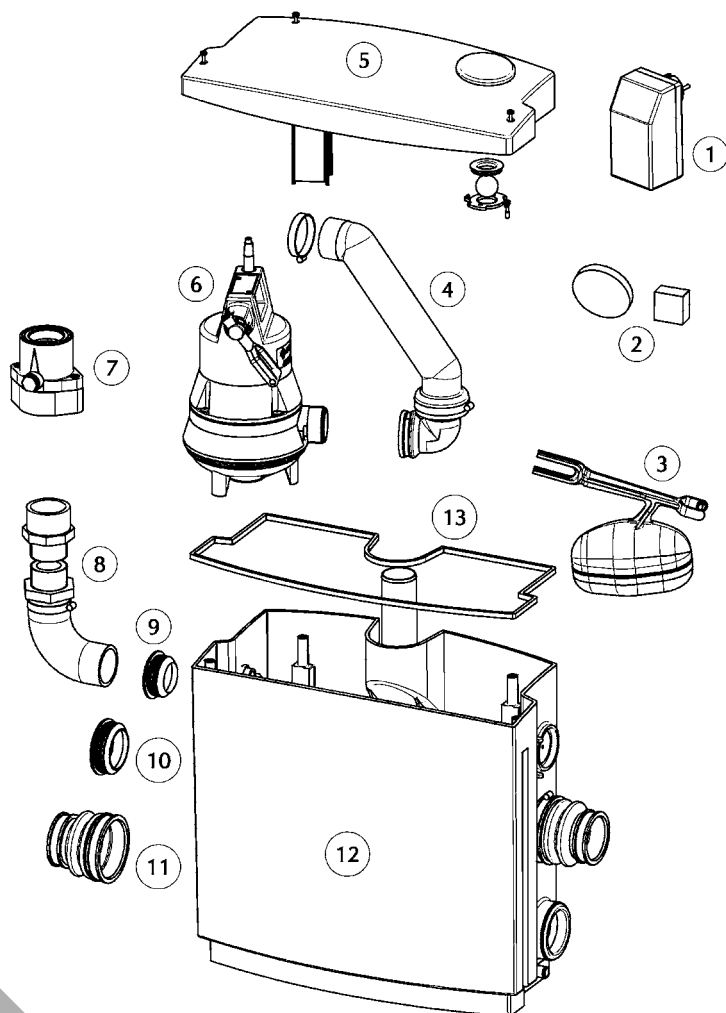

HEBEFIX PLUS (JP44544) • HEBEFIX EXTRA (JP45757)

Ersatzteile - Spare parts - Pièces de rechange - Reserveonderdelen - Parti di ricambio - Reservedele - Reservdelar
 Varaosat - Części zamienne - Náhradní díly - Alkatrészek - Piese de schimb - Запасные части - 备件

①	Steuerung	Control unit	JP45091
		Control unit UK	JP48870
②	Filter	Filter	JP45092
③	Schwimmer	Float	JP45093
④	Druckleitung 1	Outlet 1	JP45094
⑤	Deckel	Cover	JP45095
⑥	Pumpe	Pump	
		Hebefix plus	JP45096
		Hebefix extra	JP45761
⑦	Rückschlagklappe	Reflux valve	JP09739
⑧	Druckleitung 2	Outlet 2	JP45097
⑨	Steckdichtung	Plug in seal	JP45098
⑩	Steckdichtung	Plug in seal	JP 45099
⑪	Manschette	Collar	
		Hebefix plus	JP 45100
⑫	Behälterunterteil	Tank underpart	JP 45101
⑬	Deckeldichtung	Cover seal	JP46001